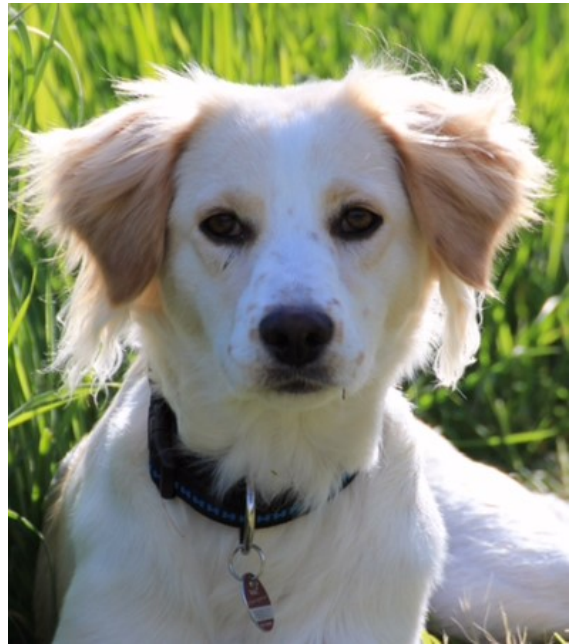

Name: Nala
Geburtstag/Alter: Juni 2014
Rasse: Mischling
Geschlecht: weiblich, kastriert
Wohnort: Bottrop

Maße in cm / kg:

Schulterhöhe: 52
Rücken: 55
Hals: 39
Brustumfang: 70
Gewicht: 21

Verträglichkeiten:

Hunde: sehr gut
andere Tiere: unbekannt
Erwachsene: gut
Kinder: gut

Können:

Über 110 Kommandos von Klassikern wie Pfote geben oder winken, über Socken ausziehen bis hin zu Huckepack, Footstall oder Handstand