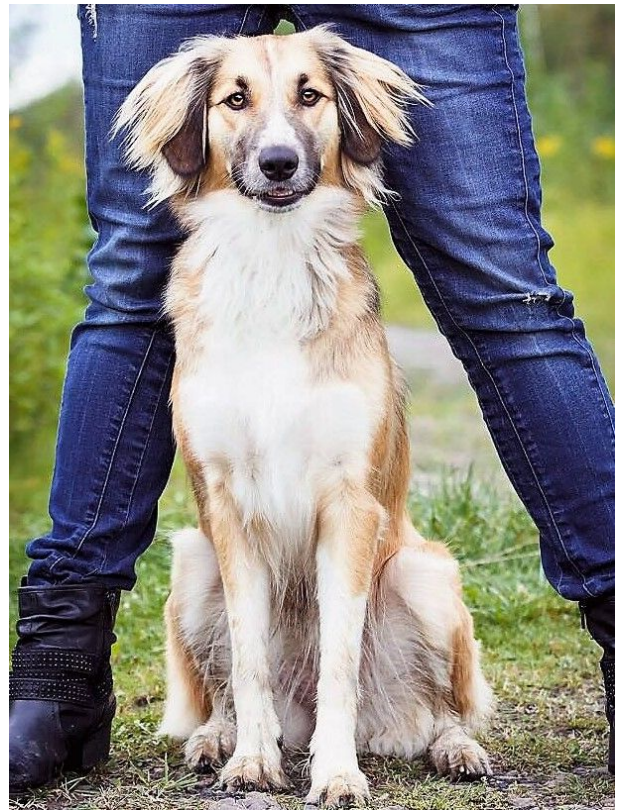

Name: Josie
Rasse: Mix
Geschlecht: Weibchen
Wohnort: Hamm/Westf.

Maße in cm / kg:

Schulterhöhe: 55
Rücken: 60
Halsumfang: 42
Brustumfang: 70
Gewicht: 22

Verträglichkeiten:

Hunde: sehr verspielt
Erwachsene: sehr gut;
Kinder: sehr gut

Können:

Sitz, Platz, steh, Schubladen öffnen,
Kopf ablegen, Pfote geben, High 5,
Apportieren, an etwas ziehen;
Sie arbeitet auch mit Fremd-Personen toll.

Erfahrung:

dreh- und shootingerfahren

Besonderheit:

Lässt sich von anderen Hunden am Set ablenken. Mag keine Knall-Geräusche.

Fotos: Alice im Fotoland