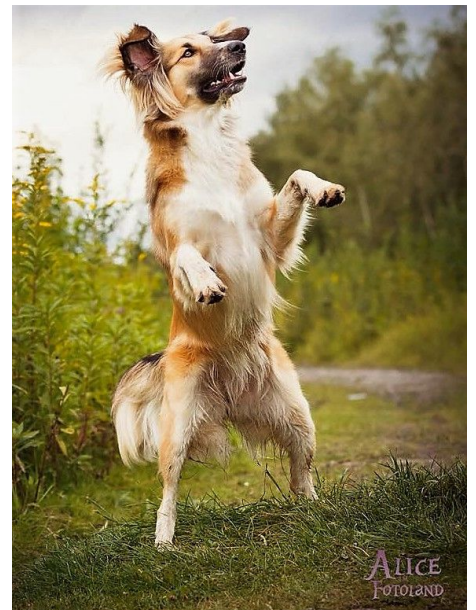

Name: Josie
Rasse: Mix
Geschlecht: Weibchen
Wohnort: Hamm/Westf.

Maße in cm / kg:

Schulterhöhe: 55
Rücken: 60
Halsumfang: 42
Brustumfang: 70
Gewicht: 22

Verträglichkeiten:

Hunde: sehr verspielt
Erwachsene: sehr gut;
Kinder: sehr gut

Können:

Sitz, Platz, steh, Schubladen öffnen,
Kopf ablegen, Pfote geben, High 5,
Apportieren, an etwas ziehen;
Sie arbeitet auch mit Fremd-Personen toll.

Erfahrung:

dreh- und shootingerfahren

Besonderheit:

Lässt sich von anderen Hunden am Set ablenken. Mag keine Knall-Geräusche.

Fotos: Alice im Fotoland